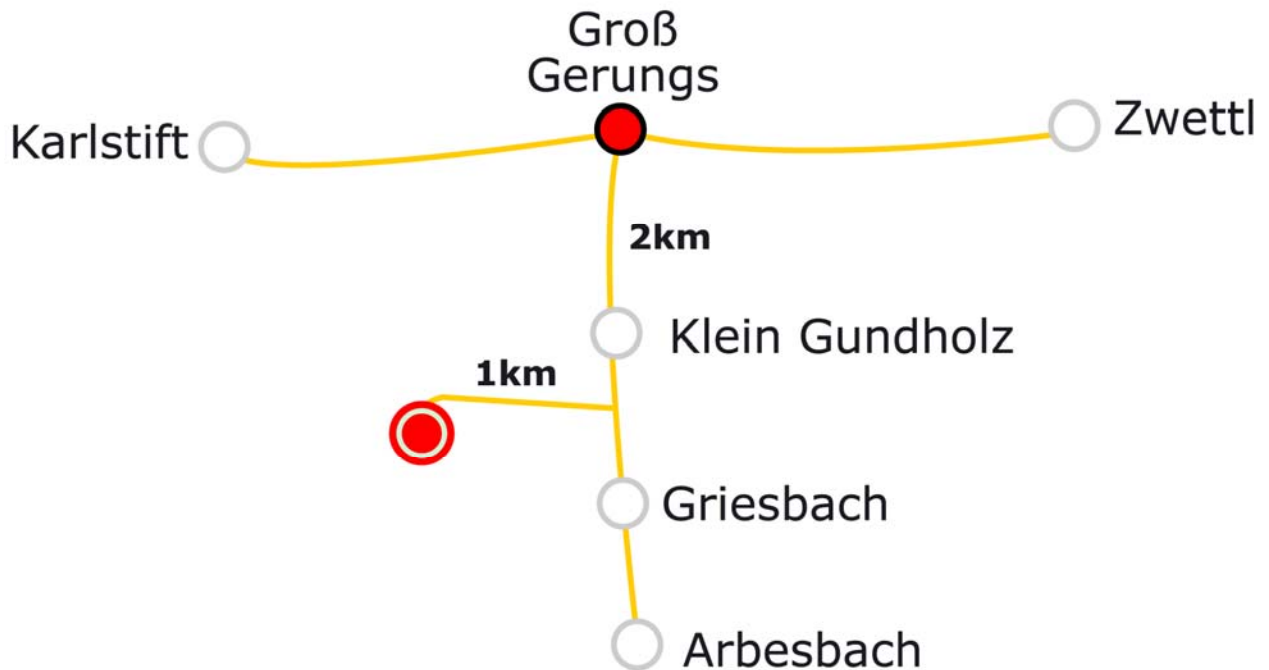

### AUTO von Linz - Familie Einfalt:

A7 Mühlkreisautobahn bis zum Autobahnende (Unterweikersdorf) - (Richtung Freistadt B310) - Freistadt - (Richtung Sandl B38) - Sandl - Karlstift - Groß Gerungs

### AUTO von Wien - Familie Einfalt (Variante 1):

A1 bis St. Pölten - S33 bis Krenms - B37 bis Rastefeld - B38 bis Zwettl - Groß Gerungs

### AUTO von Wien - Familie Einfalt (Variante 2):

A22 bis Stockerau - S5 bis Krenms - B37 bis Rastefeld - B38 bis Zwettl - Groß Gerungs

## Wegbeschreibung von Groß Gerungs bis zur Familie Einfalt

In Groß Gerungs angekommen - (Am Hauptplatz Richtung Arbesbach B119) - Klein Gundholz - (Nach der Ortschaft Klein Gundholz ca. nach 500 Metern rechts 1km Richtung Klein Wetzles) - Familie Einfalt (Fahrtstrecke gesamt ca. 80 km)